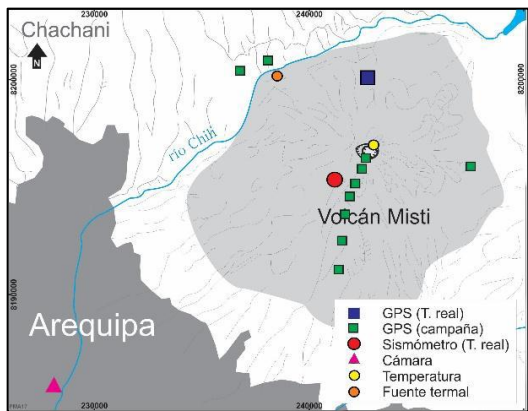

RED DE MONITOREO EN TIEMPO REAL