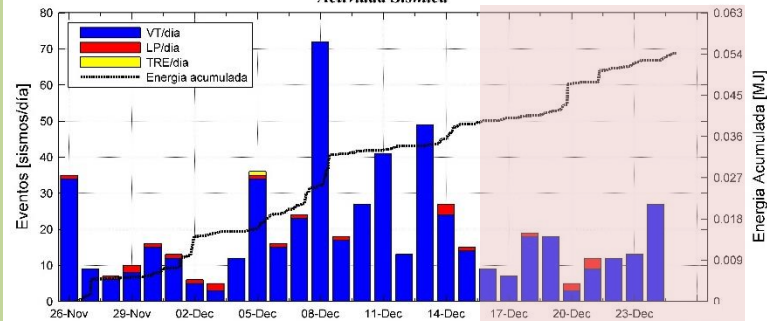

Actividad Sísmica