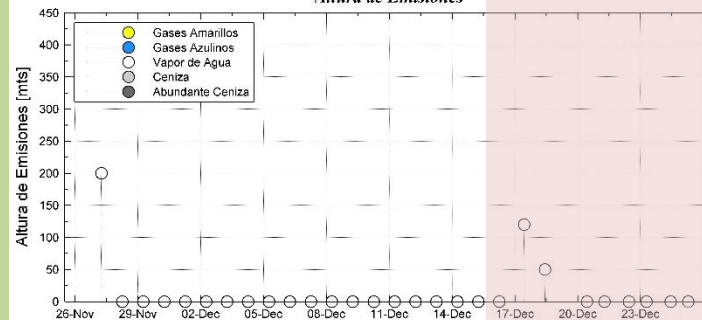

MÁS INFORMACIÓN

- <http://ovi.ingemmet.gob.pe/>
- Reportes anteriores
- Escribenos a: ovi@ingemmet.gob.pe
- Observatorio Vulcanológico INGEMMET

RED DE MONITOREO EN TIEMPO REAL

Actividad Sísmica

Altura de Emisiones