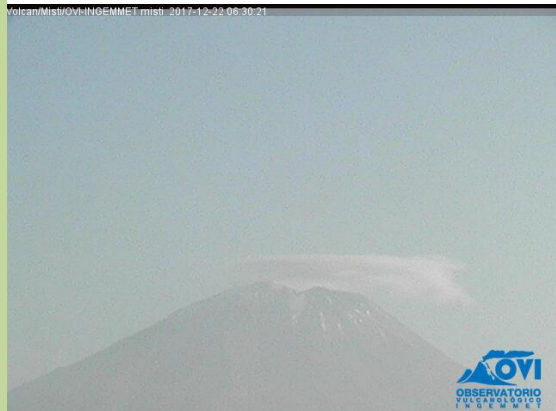

IMAGEN DE MONITOREO VISUAL EN TIEMPO REAL

Imagen de monitoreo visual en tiempo real (22/12/2017)

NIVEL DE ALERTA

VERDE

CONCLUSIONES

- Durante la última semana se registró en promedio 10 sismos volcánicos por día.
- No se percibieron emisiones durante la semana.
- No se ha registrado deformación en el edificio volcánico.

En general, la actividad del volcán Misti se mantiene baja.

RECOMENDACIONES

- Mantener la alerta volcánica en color verde.
- Informarse permanentemente a través de los reportes del OVI.
- No descuidar la implementación de acciones de prevención y mitigación ante un eventual incremento de la actividad del volcán.

Deformación

2017