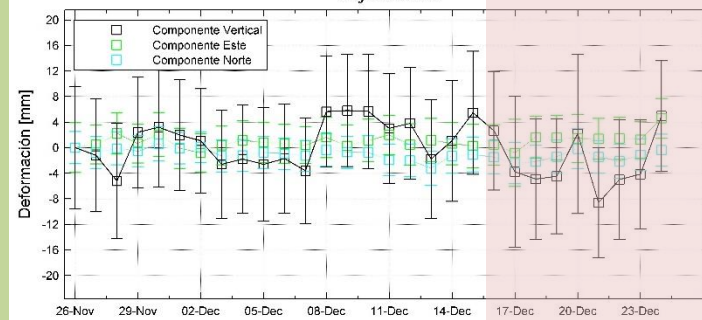

IMAGEN DE MONITOREO VISUAL EN TIEMPO REAL

Imagen de monitoreo visual en tiempo real (22/12/2017)

NIVEL DE ALERTA

VERDE

CONCLUSIONES

- Durante la última semana se registró en promedio 10 sismos volcánicos por día.
- No se percibieron emisiones durante la semana.
- No se ha registrado deformación en el edificio volcánico.

MÁS INFORMACIÓN

- <http://ovi.ingemmet.gob.pe/>
- Reportes anteriores
- Escribenos a: ovi@ingemmet.gob.pe
- Observatorio Vulcanológico INGEMMET

RED DE MONITOREO EN TIEMPO REAL

Actividad Sísmica

Altura de Emisiones

Deformación

2017