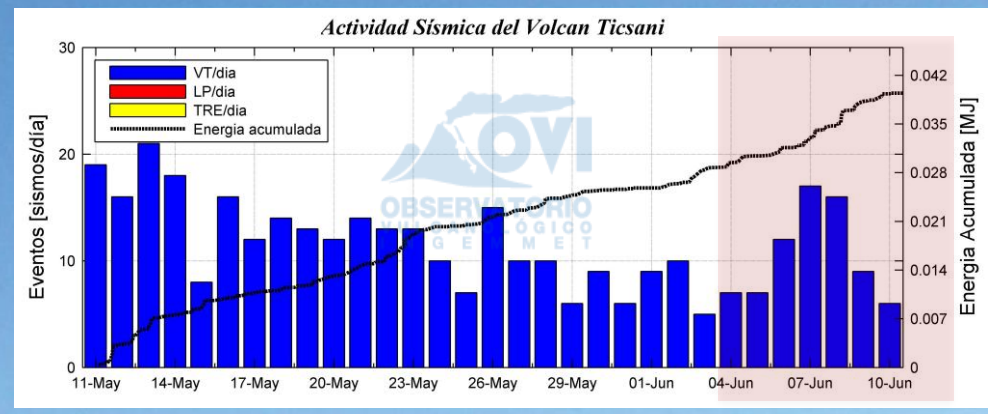

PERÚ

Ministerio de Energía y Minas

SECTOR ENERGÍA Y MINAS  
**INGEMMET**  
INSTITUTO GEOLÓGICO, MINERO Y METALÚRGICO

**OVI**  
OBSERVATORIO VULCANOLÓGICO INGEMMET

**VOLCÁN TICSANI** MOQUEGUA

# REPORTE SEMANAL DE MONITOREO DE LA ACTIVIDAD VOLCÁNICA

RSTCS-23-2018/OVI-INGEMMET Semana del 04 al 10 de junio de 2018

**ALERTA VERDE**

*-Se registró un promedio diario 10 sismos de tipo volcano-tectónicos (VT) ligados al fracturamiento de rocas al interior del volcán.  
-No se observan cambios significativos en la actividad volcánica.*