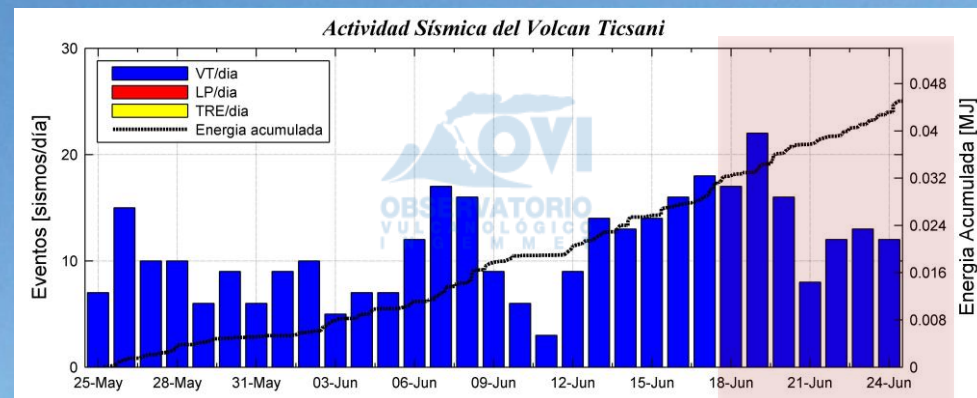

PERÚ

Ministerio de Energía y Minas

VOLCÁN TICSANI MOQUEGUA

# REPORTE SEMANAL DE MONITOREO DE LA ACTIVIDAD VOLCÁNICA

RSTCS-25-2018/OVI-INGEMMET Semana del 18 al 24 de junio de 2018

ALERTA VERDE

-Se registró un promedio diario 14 sismos de tipo volcano-tectónicos (VT) ligados al fracturamiento de rocas al interior del volcán.

-No se observan cambios significativos en la actividad volcánica.

EL PERÚ PRIMERO