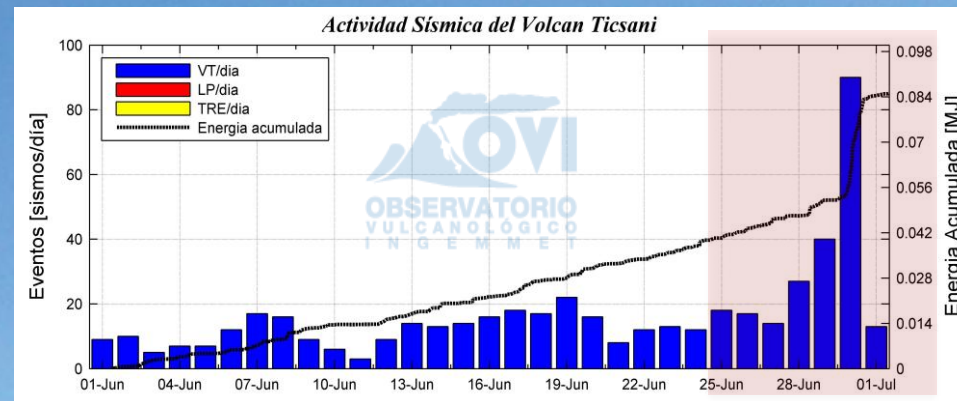

PERÚ

Ministerio de Energía y Minas

SECTOR ENERGÍA Y MINAS
INGEMMET
INSTITUTO GEOLÓGICO, MINERO Y METALÚRGICO

OVI
OBSERVATORIO VULCANOLÓGICO INGEMMET

VOLCÁN **TICSANI** MOQUEGUA

REPORTE SEMANAL DE MONITOREO DE LA ACTIVIDAD VOLCÁNICA

RSTCS-26-2018/OVI-INGEMMET Semana del 25 de junio al 01 de julio de 2018

ALERTA VERDE

-Se registró un promedio diario 30 sismos de tipo volcano-tectónicos (VT) ligados al fracturamiento de rocas al interior del volcán.

-Se observo ligero cambio el 30 de junio en la actividad volcánica, debido al incremento de sismos VT (90 eventos).

EL PERÚ PRIMERO

Mayor información: <http://ovi.ingemmet.gob.pe/>

ovi@ingemmet.gob.pe

0051 054 250648