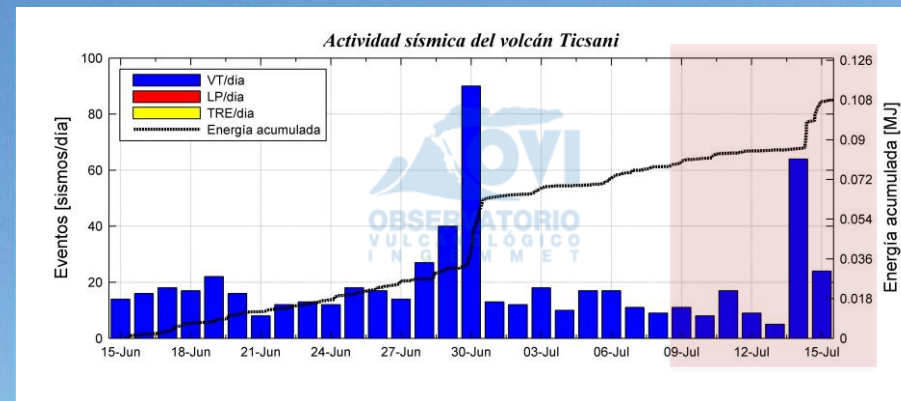

PERÚ

Ministerio de Energía y Minas

SECTOR ENERGÍA Y MINAS
INGEMMET
INSTITUTO GEOLÓGICO, MINERO Y METALÚRGICO

OVI
OBSERVATORIO VULCANOLÓGICO IN G E M M E T

VOLCÁN **TICSANI** MOQUEGUA

REPORTE SEMANAL DE MONITOREO DE LA ACTIVIDAD VOLCÁNICA

RSTCS-28-2018/OVI-INGEMMET Semana: del 09 al 15 de julio de 2018

ALERTA VERDE

-Se registró un promedio diario 20 sismos de tipo volcano-tectónicos (VT) ligados al fracturamiento de rocas al interior del volcán.

-Se observó ligero cambio el 14 de julio en la actividad volcánica, debido al incremento de sismos VT (64 eventos).

EL PERÚ PRIMERO

Mayor información: <http://ovi.ingemmet.gob.pe/>

ovi@ingemmet.gob.pe

0051 054 250648