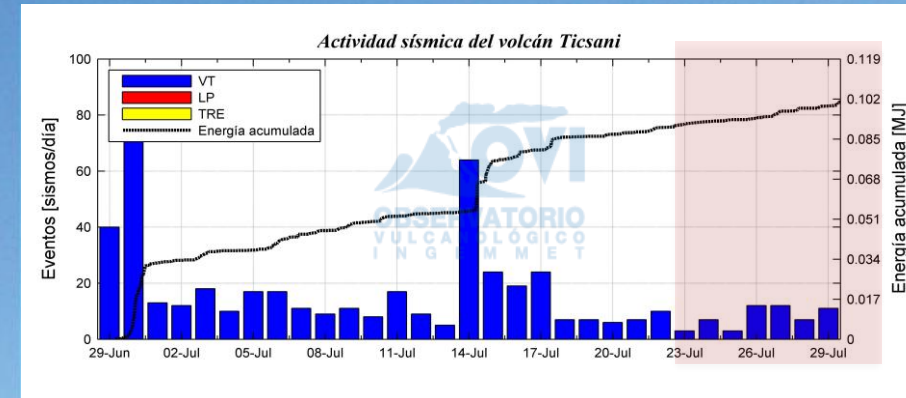

PERÚ

Ministerio de Energía y Minas

SECTOR ENERGÍA Y MINAS
INGEMMET
INSTITUTO GEOLÓGICO, MINERO Y METALÚRGICO

OVI
OBSERVATORIO VULCANOLÓGICO INGEMMET

VOLCÁN **TICSANI** MOQUEGUA

REPORTE SEMANAL DE MONITOREO DE LA ACTIVIDAD VOLCÁNICA

RSTCS-30-2018/OVI-INGEMMET Semana: del 23 al 29 de julio de 2018

ALERTA VERDE

- Se registró un promedio diario 07 sismos de tipo volcano-tectónicos (VT) ligados al fracturamiento de rocas al interior del volcán.
- No se observan cambios significativos en la actividad volcánica.