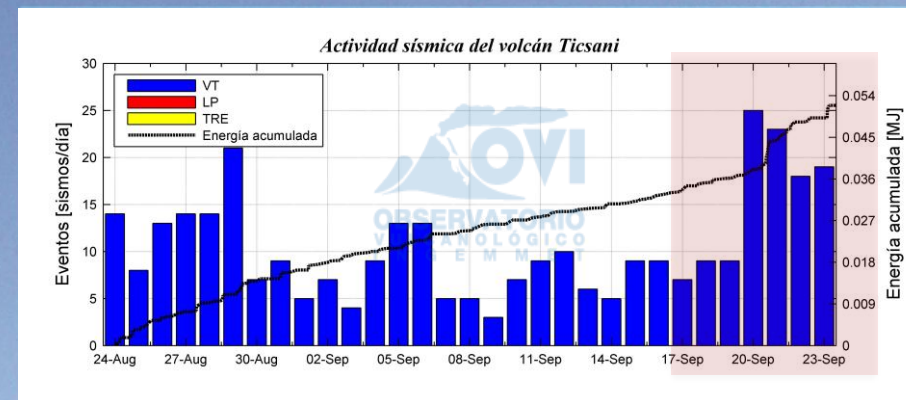

PERÚ

Ministerio de Energía y Minas

SECTOR ENERGÍA Y MINAS
INGEMMET
INSTITUTO GEOLÓGICO, MINERO Y METALÚRGICO

OVI
OBSERVATORIO VULCANOLÓGICO IN G E M M E T

VOLCÁN **TICSANI** MOQUEGUA

REPORTE SEMANAL DE MONITOREO DE LA ACTIVIDAD VOLCÁNICA

RSTCS-38-2018/OVI-INGEMMET Semana: del 17 al 23 de septiembre de 2018

ALERTA VERDE

-Se registró un promedio de 15 sismos de tipo volcano-tectónicos (VT) ligados al fracturamiento de rocas al interior del volcán.

-Se observó ligero cambio el 20 de septiembre en la actividad volcánica, debido al incremento de sismos VT (25).

EL PERÚ PRIMERO

Mayor información:  <http://ovi.ingemmet.gob.pe/>

ovi@ingemmet.gob.pe

0051 054 250648