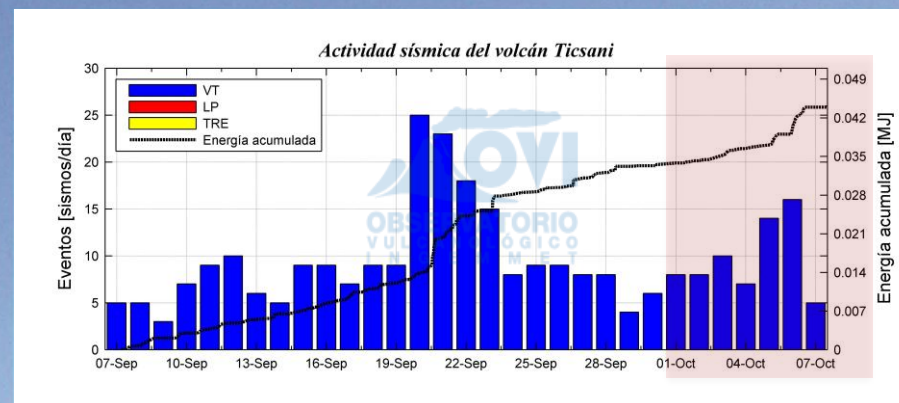

PERÚ

Ministerio de Energía y Minas

SECTOR ENERGÍA Y MINAS
INGEMMET
INSTITUTO GEOLÓGICO, MINERO Y METALÚRGICO

OVI
OBSERVATORIO VULCANOLÓGICO IN G E M M E T

VOLCÁN **TICSANI** MOQUEGUA

REPORTE SEMANAL DE MONITOREO DE LA ACTIVIDAD VOLCÁNICA

RSTCS-40-2018/OVI-INGEMMET Semana: del 01 al 07 de octubre de 2018

ALERTA VERDE

-Se registró un promedio de 10 sismos de tipo volcano-tectónicos (VT) ligados al fracturamiento de rocas al interior del volcán.

-No se observan cambios significativos en la actividad volcánica.

EL PERÚ PRIMERO