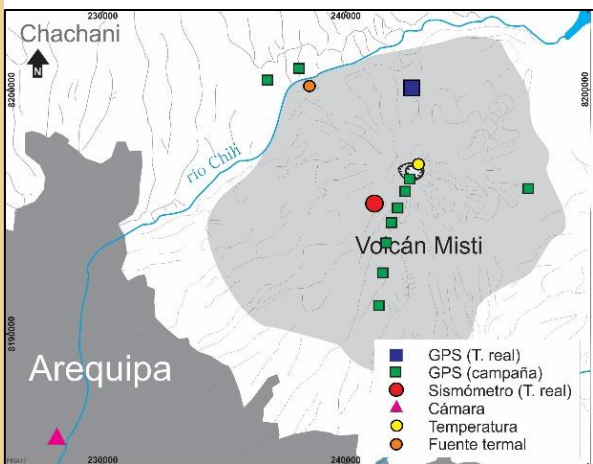

IMAGEN DE MONITOREO VISUAL EN TIEMPO REAL

Volcán Misti/OVI-INGEMMET 04/07/2019 15:18:08

SECTOR ENERGÍA Y MINAS
INGEMMET
 INSTITUTO GEOLÓGICO, MINERO Y METALÚRGICO

RED DE MONITOREO EN TIEMPO REAL

NIVEL DE ALERTA

VERDE

CONCLUSIONES

- Las emisiones no fueron visibles
- El volcán no presentó cambios estructurales significativos.

En general, el volcán Misti, presenta síntomas de actividad en niveles muy bajos, típicos de un volcán activo.

PARÁMETROS DE MONITOREO

ALTURA EMISIONES

ACTIVIDAD SÍSMICA