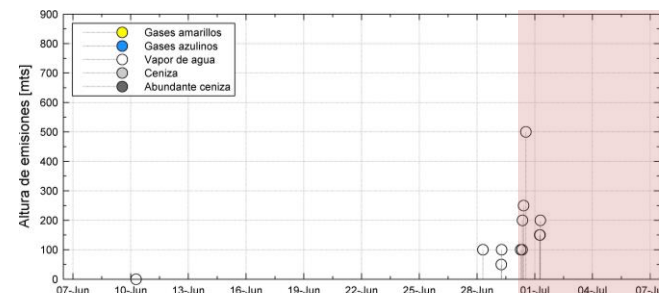

VERDE

CONCLUSIONES

- Las emisiones no fueron visibles
- El volcán no presentó cambios estructurales significativos.

En general, el volcán Misti, presenta síntomas de actividad en niveles muy bajos, típicos de un volcán activo.

PARÁMETROS DE MONITOREO

ALTURA EMISIONES

ACTIVIDAD SÍSMICA