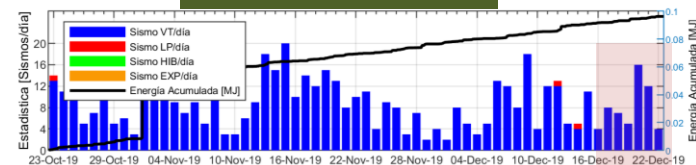

PARÁMETROS DE MONITOREO

SISMICIDAD VOLCÁNICA