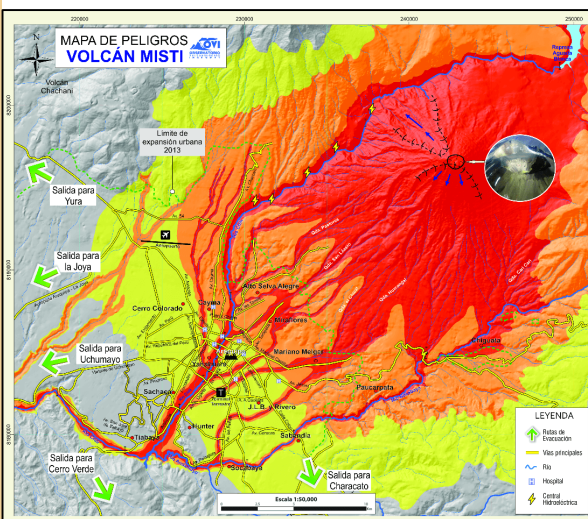

REPORTE SEMANAL DE LA ACTIVIDAD DEL VOLCÁN MISTI

RSMST-51-2019/DGAR-INGEMMET Semanal: del 16 al 22 de diciembre del 2019

IMAGEN DE MONITOREO VISUAL EN TIEMPO REAL

Volcán Misti-MOVI/INGEMMET-OVI 17/12/2019 09:03:25

Imagen de monitoreo visual en tiempo real

MAPA DE PELIGROS DEL MISTI

NIVEL DE ALERTA

VERDE

CONCLUSIONES

- No se observaron emisiones.
- No se registraron cambios estructurales significativos.

En general, el volcán Misti, presenta síntomas de actividad en niveles bajos, típicos de un volcán activo.

PARÁMETROS DE MONITOREO

SISMICIDAD VOLCÁNICA

ALTURA EMISIONES

DEFORMACIÓN