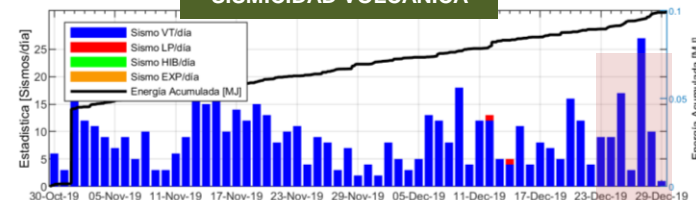

PARÁMETROS DE MONITOREO

SISMICIDAD VOLCÁNICA