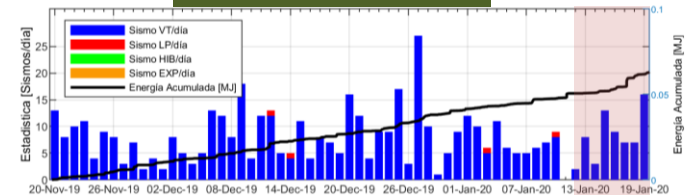

PARÁMETROS DE MONITOREO

SISMICIDAD VOLCÁNICA