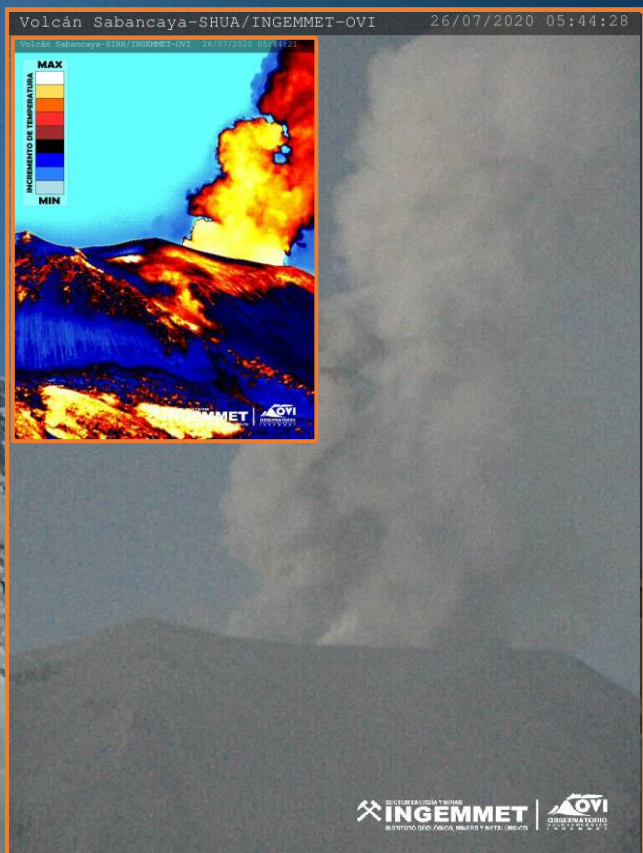

VOLCÁN SABANCAYA

Reporte de actividad volcánica SAB200-2020

Fecha: 26 de julio de 2020, 08:00 horas

Reporte de actividad de las últimas 24 horas

SEMÁFORO DE ACTIVIDAD VOLCÁNICA

ESCENARIO ACTUAL:

Nivel de actividad moderada.
Erupción con explosiones leves a moderadas, desgasificación magmática continua, emisiones de vapor de agua y ceniza. Esta actividad se mantendrá durante el día.

- **Explosiones:** 7 en las últimas 24 horas.
- **Tipo de emisión:** Gases volcánicos y ceniza.
- **Altura máxima :** 1000 metros (05:46 am).
- **Peligro probable:** Caída de ceniza.
- **Dirección de dispersión:** Este y Sureste.
- **Zonas afectadas:** Ninguna.
- **Dispersión de ceniza próximas 6 horas:** Noreste.

RECOMENDACIONES:

- Evitar exponerse a la ceniza volcánica. Es nocivo para la salud.
- Si se expone a la ceniza, cubrir nariz, boca y ojos; y limpiar con abundante agua.
- Mantenerse informado sobre la evolución del proceso eruptivo.
- No acercarse a menos de 12 Km del cráter del volcán.
- Consultar el mapa de peligros del volcán.