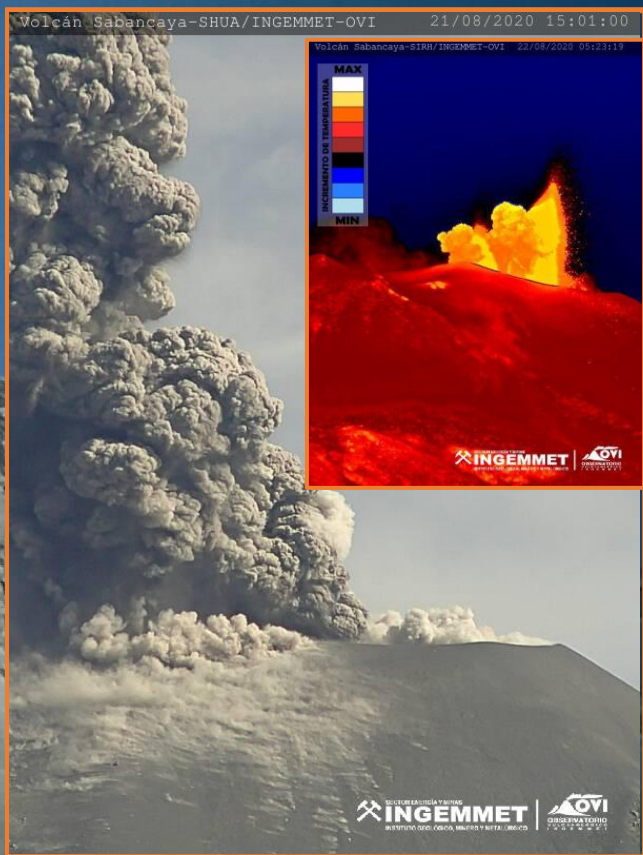

VOLCÁN SABANCAYA

Reporte de actividad volcánica SAB227-2020
Fecha: 22 de agosto de 2020, 08:00 horas
Reporte de actividad de las últimas 24 horas

SEMÁFORO DE ACTIVIDAD VOLCÁNICA

ESCENARIO ACTUAL:

Nivel de actividad moderada. Erupción con explosiones leves a moderadas, desgasificación magmática continua, emisiones de vapor de agua, ceniza y fragmentos de roca volcánica. Esta actividad puede mantenerse durante el día.

- **Explosiones:** 15 en las últimas 24 horas.
- **Tipo de emisión:** Gases volcánicos y ceniza.
- **Altura máxima :** 1700 metros (05:27 am).
- **Peligro probable:** Caída de ceniza.
- **Dirección de dispersión:** Este y Sureste.
- **Zonas afectadas:** Ninguna.
- **Dispersión de ceniza próximas 6 horas:** Noreste, Este y Sureste.

RECOMENDACIONES:

- Evitar exponerse a la ceniza volcánica. Es nocivo para la salud.
- Si se expone a la ceniza, cubrir nariz, boca y ojos; y limpiar con abundante agua.
- Mantenerse informado sobre la evolución del proceso eruptivo.
- No acercarse a menos de 12 Km del cráter del volcán.
- Consultar el mapa de peligros del volcán.