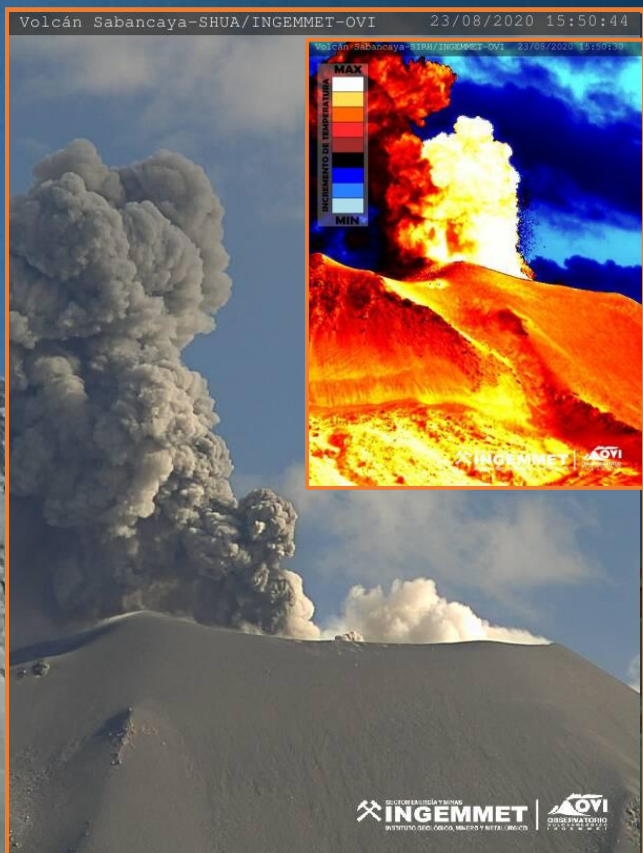

VOLCÁN SABANCAYA

Reporte de actividad volcánica SAB229-2020
Fecha: 24 de agosto de 2020, 08:00 horas
Reporte de actividad de las últimas 24 horas

SEMÁFORO DE ACTIVIDAD VOLCÁNICA

ESCENARIO ACTUAL:

Nivel de actividad moderada.
Erupción con explosiones leves a moderadas, desgasificación magmática continua, emisiones de vapor de agua, ceniza y fragmentos de roca volcánica. Esta actividad puede mantenerse durante el día.

- **Explosiones:** 11 en las últimas 24 horas.
- **Tipo de emisión:** Gases volcánicos y ceniza.
- **Altura máxima :** 1200 metros (10:58 am).
- **Peligro probable:** Caída de ceniza.
- **Dirección de dispersión:** Este y Sureste.
- **Zonas afectadas:** Ninguna.
- **Dispersión de ceniza próximas 6 horas:** Este y Sureste.