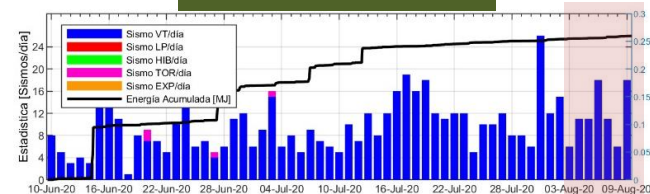

PARÁMETROS DE MONITOREO

SISMICIDAD VOLCÁNICA